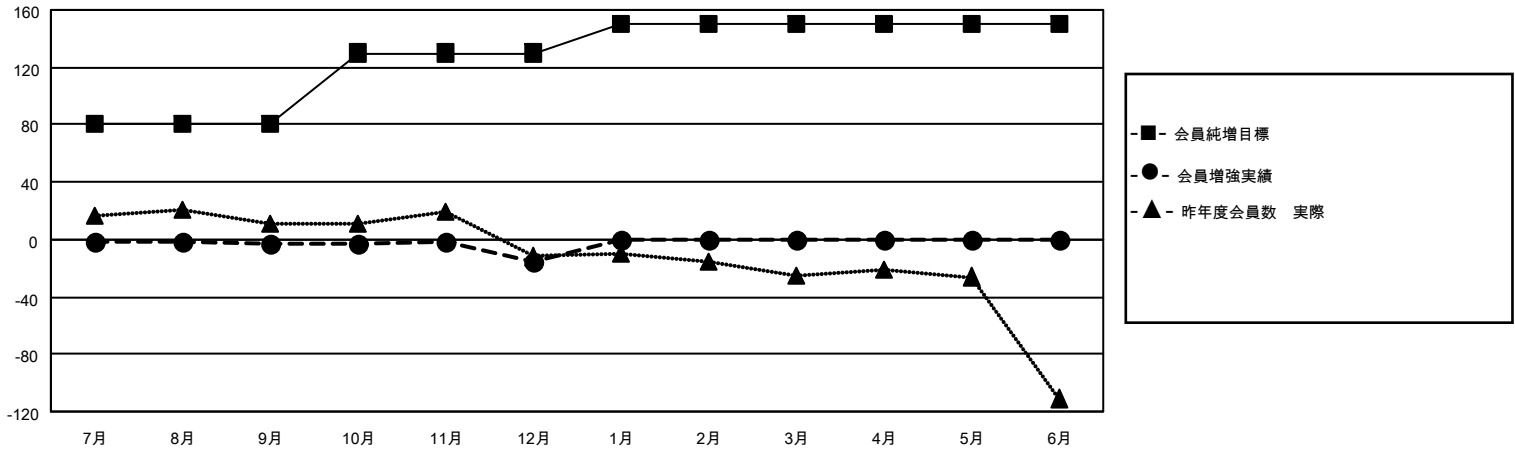

MONTHLY MEMBERSHIP PROGRESS REPORT

地域 JAPAN

District 331 C

Results as of: 12/31/2021

クラブ			
結果：2021-2022			
四半期	新クラブ目標	新クラブ	解散クラブ
7月/8月/9月	0	0	0
10月/11月/12月	0	0	0
1月/2月/3月	0	0	0
4月/5月/6月	0	0	0

名			
結果：2021-2022			
四半期	会員純増目標	会員増強実績	退会者(転籍を含む)実際
7月/8月/9月	80	22	23
10月/11月/12月	50	25	36
1月/2月/3月	20	0	0
4月/5月/6月	0	0	0

新クラブ目標及び実績累計

会員目標及び実績累計

解散クラブ: 0	24 CLUBS OF 44 一名以上の新会 員を登録	男女別	
退会者		男性	1,280 (81.89%)
物故会員 7	会員累計データを見るには、ここをクリック	女性	283 (18.11%)
クラブ解散 0		NON BINARY	0 (0.00%)
その他 52		PREFER NOT TO ANSWER	0 (0.00%)
合計 59		世帯主/家族会員合計	472
		国際会費半額の家族会員	245